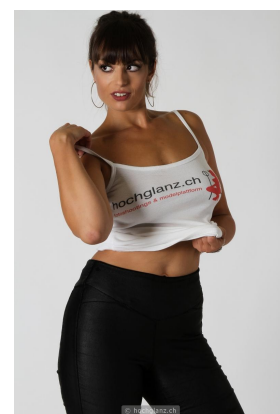

# das hochglanz.ch-model sofia nera

## details

jahrgang: 1989  
gewicht: 69 kg

grösse: 176 cm  
schuhe: 39

konfektion: 38 / 0  
masse: 91 / 71 / 99

wohnregion:  
ostschweiz