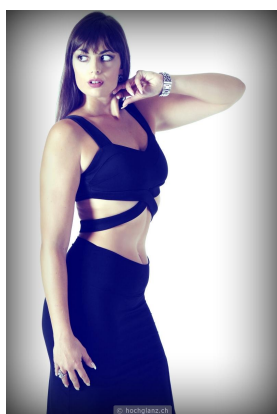

# das hochglanz.ch-model sofia nera

## details

jahrgang: 1989  
gewicht: 69 kg

grösse: 176 cm  
schuhe: 39

konfektion: 38 / 0  
masse: 91 / 71 / 99

wohnregion:  
ostschweiz

## einsatzbereiche

mode: ja  
bademode: ja

kunst: ja  
dessous: ja

portrait: ja  
teilakt: ja

werbung: ja  
akt: ja