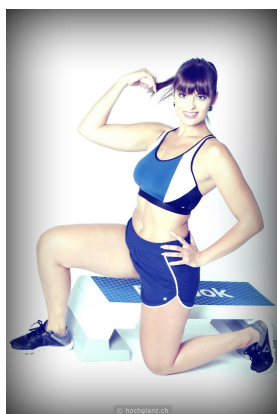

# das hochglanz.ch-model sofia nera

## details

jahrgang: 1989  
gewicht: 69 kg

grösse: 176 cm  
schuhe: 39

konfektion: 38 / 0  
masse: 91 / 71 / 99

wohnregion:  
ostschweiz

## einsatzbereiche

mode: ja  
bademode: ja

kunst: ja  
dessous: ja

portrait: ja  
teilakt: ja

werbung: ja  
akt: ja