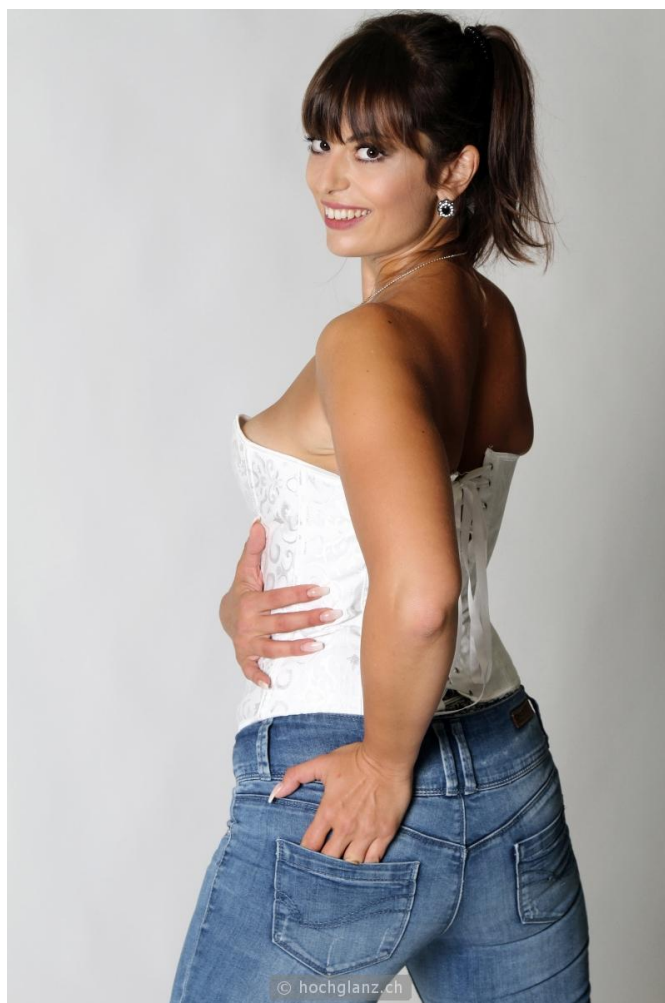

# das hochglanz.ch-model sofia nera

## details

jahrgang: 1989  
gewicht: 69 kg

grösse: 176 cm  
schuhe: 39

konfektion: 38 / 0  
masse: 91 / 71 / 99

wohnregion:  
ostschweiz

## einsatzbereiche

mode: ja  
bademode: ja

kunst: ja  
dessous: ja

portrait: ja  
teilakt: ja

werbung: ja  
akt: ja